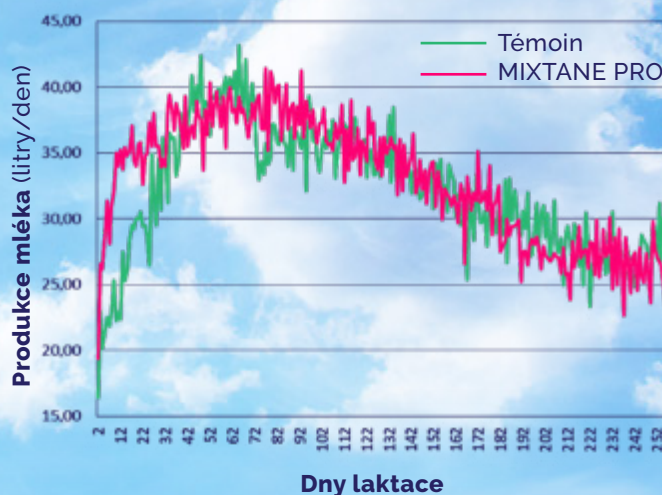

Dobrá stabilita a účinnost
ve všech krmivech.

Přesné dávkování závisí
na složení krmiva.

MIXTANE PRO > ZVÝŠENÍ LAKTACE

Složení: přírodní katalyzátory

MIXTANE PRO obsahuje katalyzátory znásobující působení tříslovin z kůry kaštanu:

cinnamaldehyd

ze skořice redukuje metanogenezi,

eugenol z hřebíčku

má antimikrobiální a protiparazitální účinek.

Složení: taniny z kaštanu

MIXTANE PRO obsahuje 77% tříslovin v prášku – **taniny z kůry kaštanu**, které fungují jako přírodní ochrana proteinu, zvyšují podíl by-pass proteinů a stravitelného methioninu v krmné dávce.

VÝSLEDKY TESTOVÁNÍ

Zlepšení	Efekt u MIXTANE PRO
Nástup laktace v období 0–30 dnů	+7 litrů/den*
Nástup laktace v období 0–60 dnů	+3 litry/den*
Zvýšení obsahu mléčné bílkoviny	+1 gram/litr*
Snížení zbytkového proteinu	-10 % močoviny v mléce*
Zvýšení zhodnocení by-pass proteinů v počátku laktace	
Zvýšení vnosu aminokyselin do tenkého střeva	

Graf vpravo ukazuje nárůst dojivosti +3 litry mléka za den v období 0–60 dnů laktace. Data z terénního pokusu MG2MIX.

JAK FUNGUJE MIXTANE PRO?

Grafika vpravo ukazuje systém fungování tříslovin z kaštanu v trávicím traktu přežvýkavců: